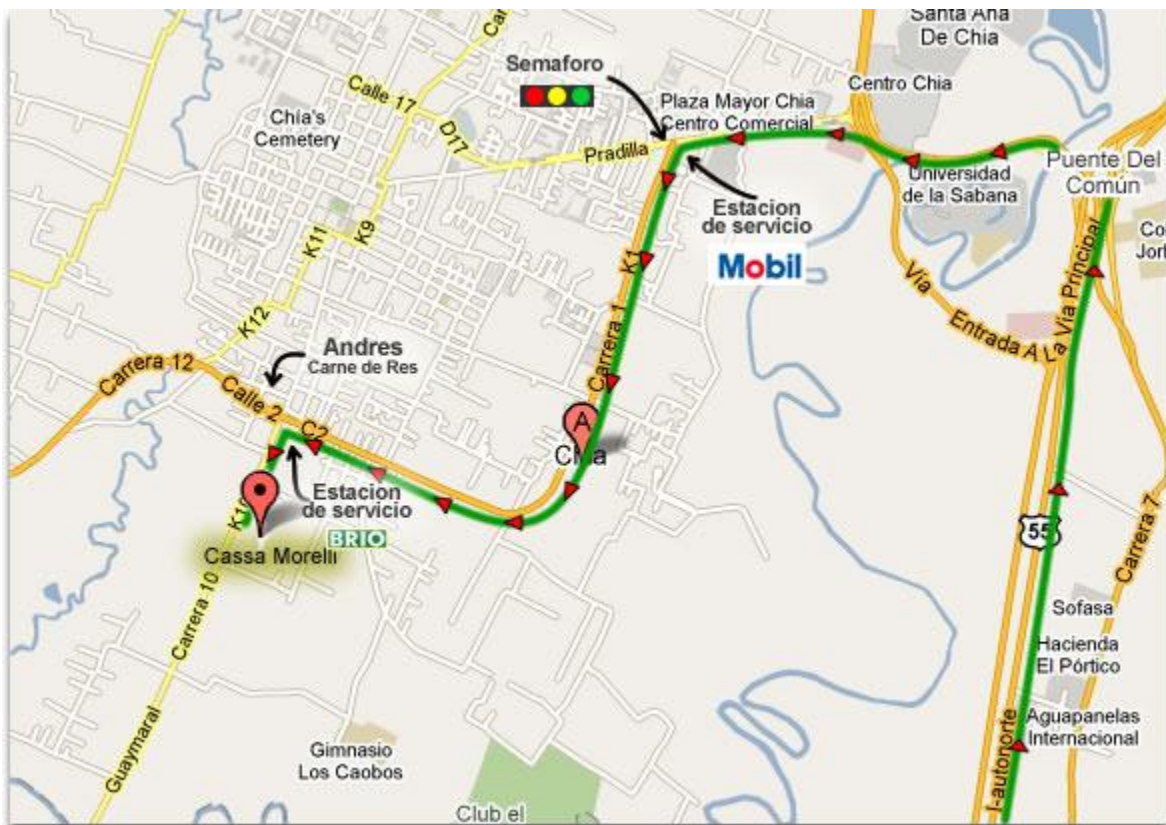

Cómo llegar a Casa Morelli

Casa Morelli

Carrera 10 No 3-22 Sur Chia - Via Guaymaral
Celular: (57) - 315 8600049 - (57) 315 3619521
<http://www.casamorelli.com.co>
Colombia